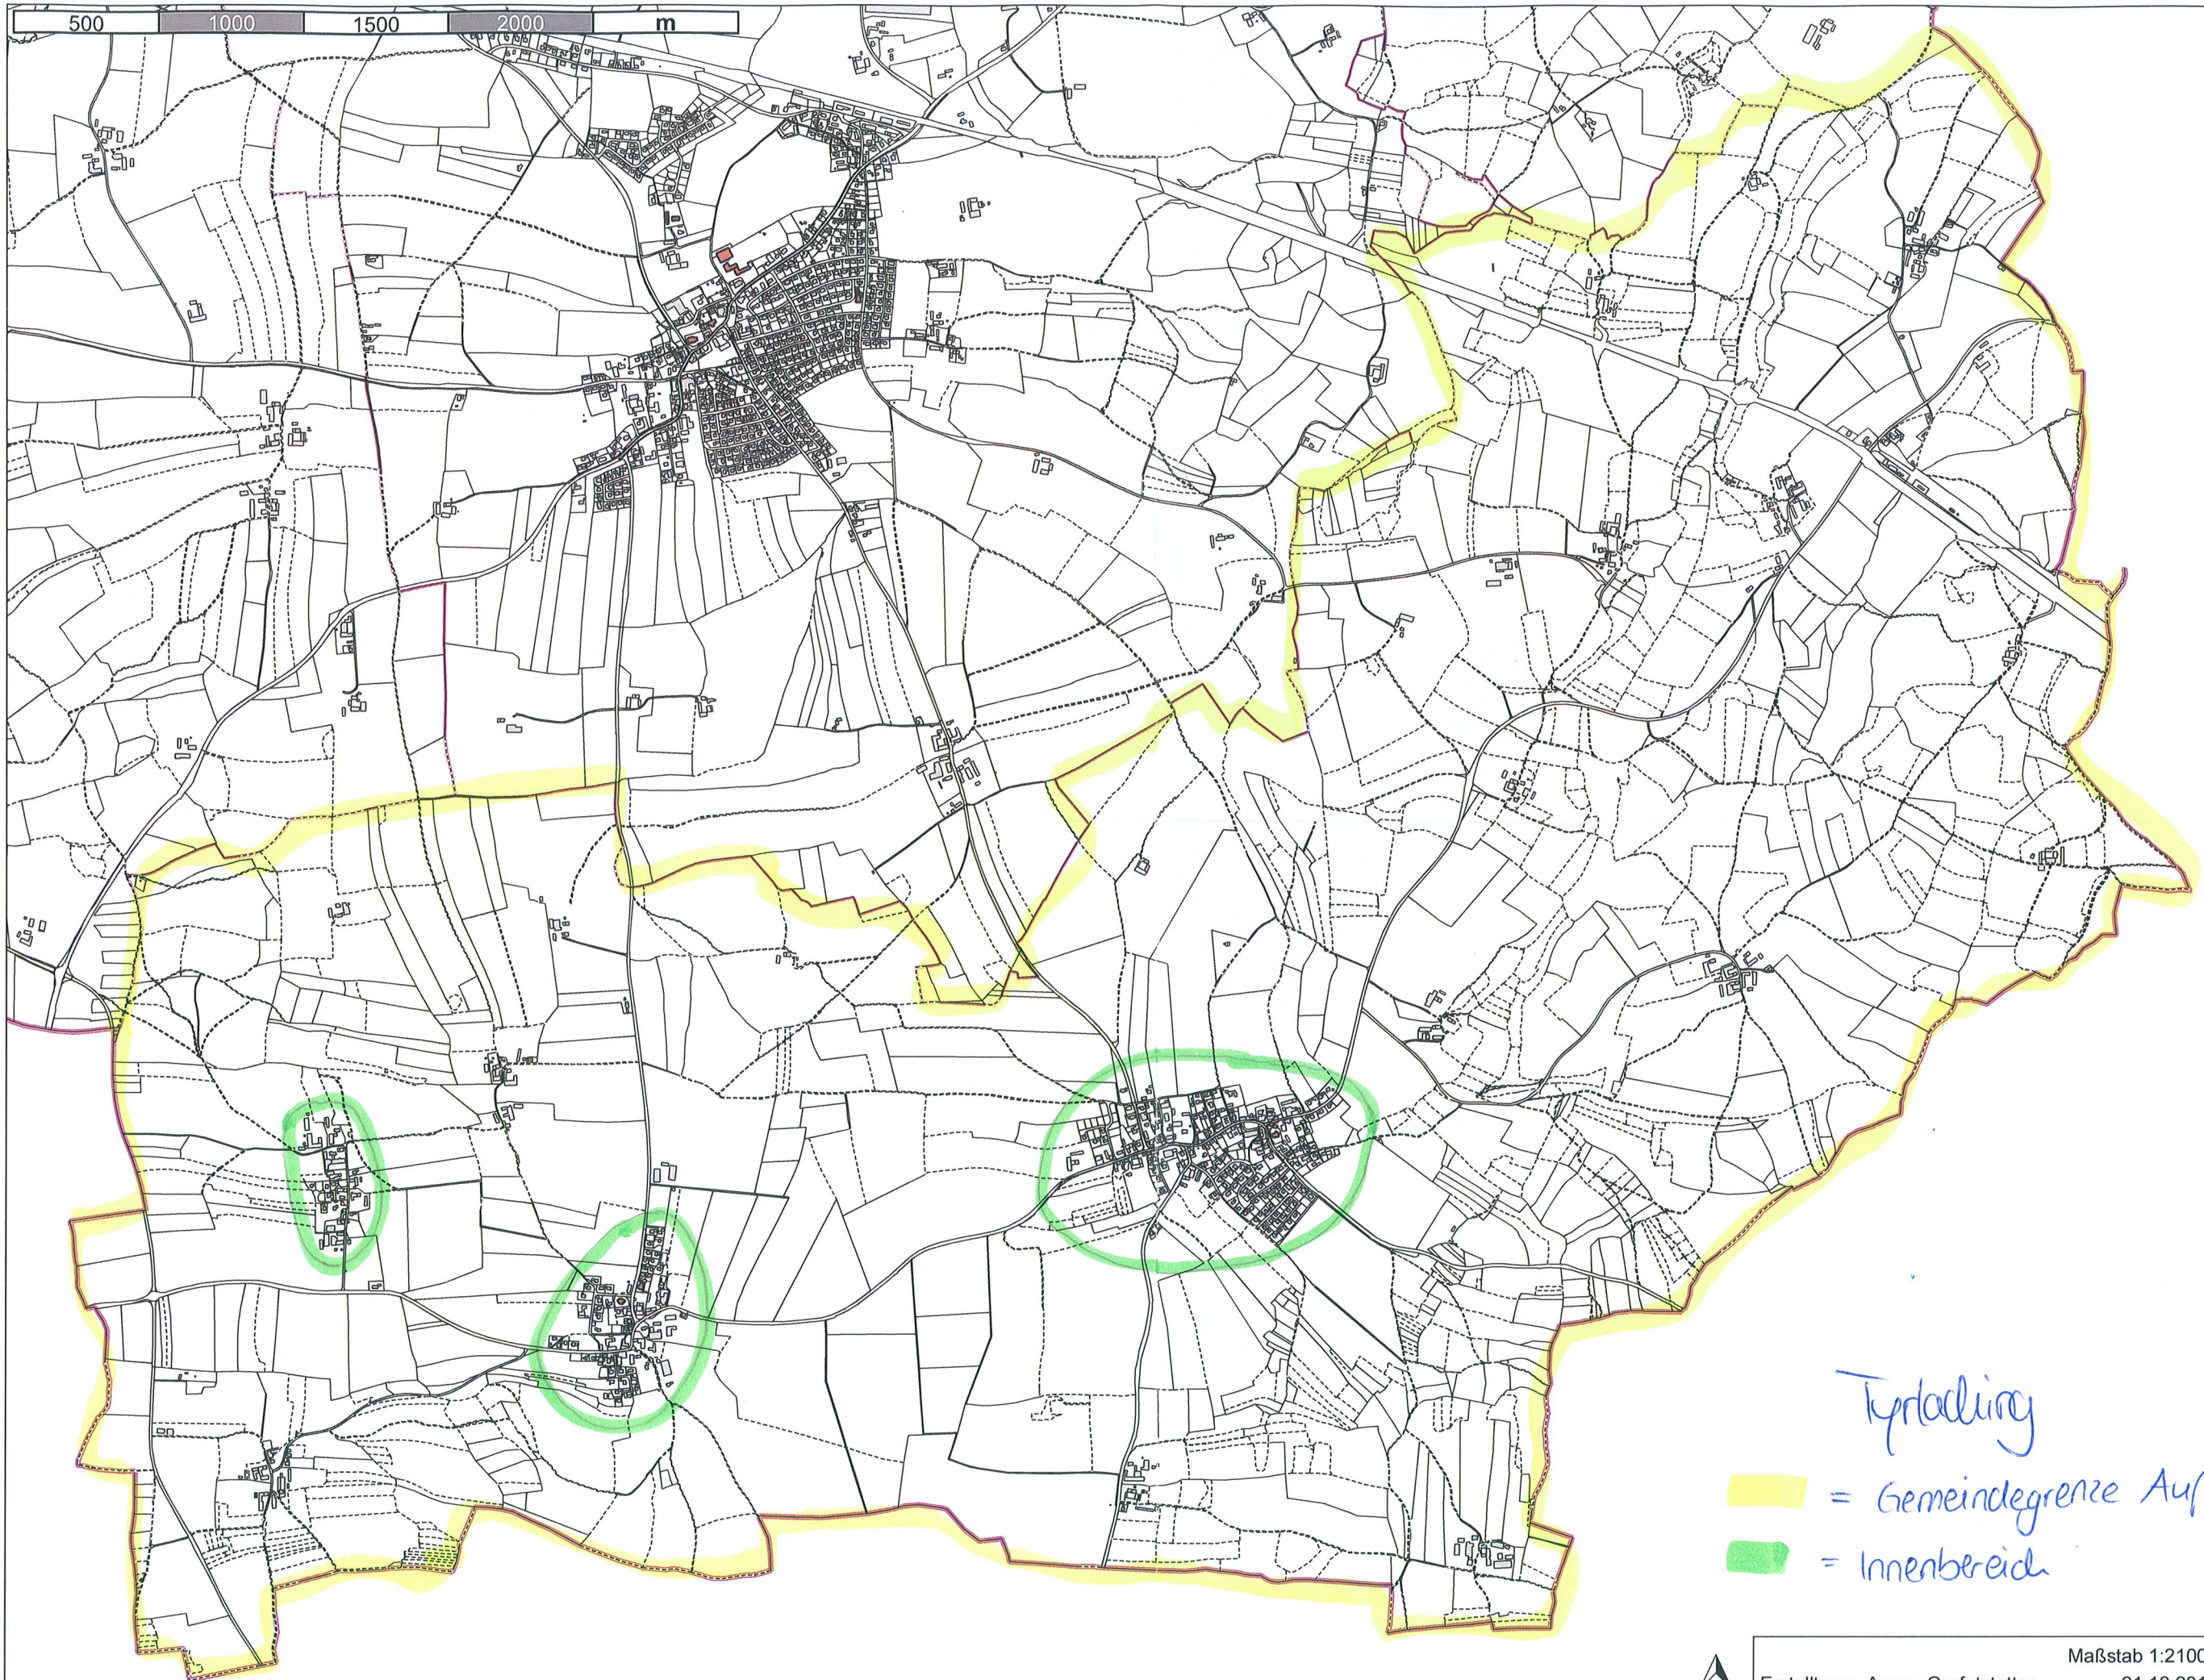

500 1000 1500 2000 m

Tyrolading

-  = Gemeindegrenze Außenbereich
-  = Innenbereich

Erstellt von: Agnes Grafetstetter  
Maßstab 1:21000  
21.12.2017