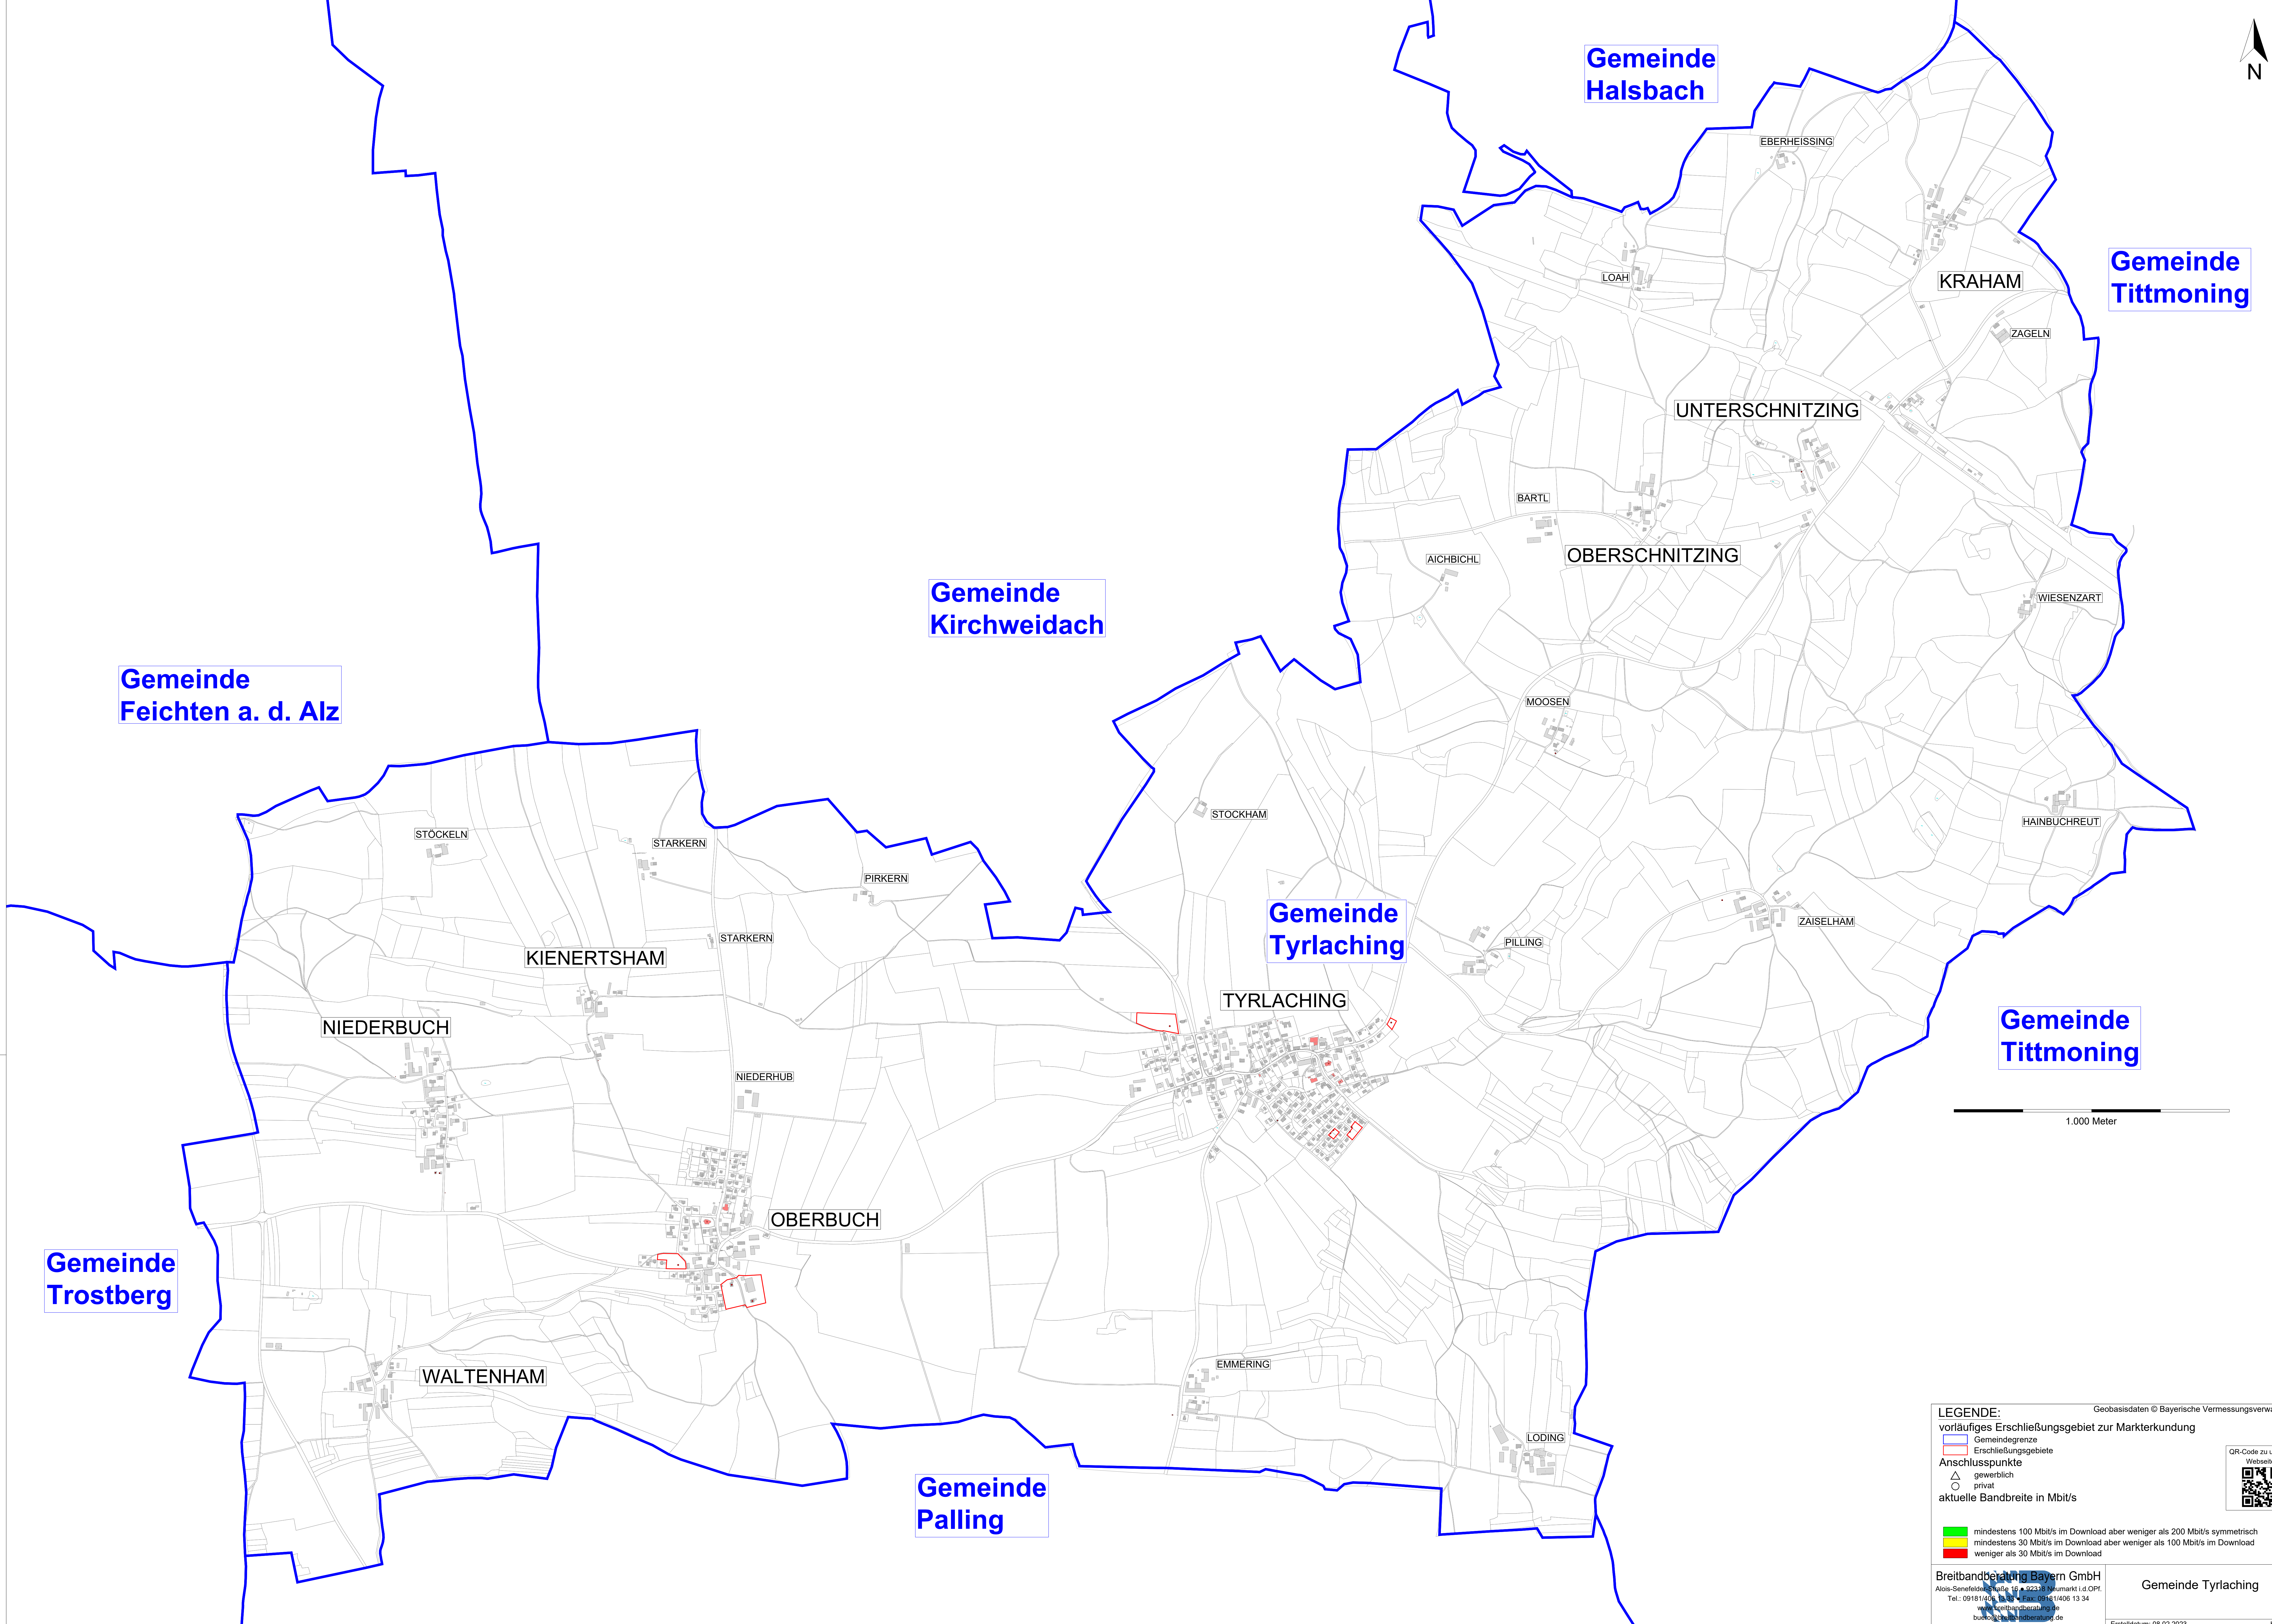

Gemeinde Halsbach

Gemeinde Tittmoning

Gemeinde Kirchweidach

Gemeinde Feichten a. d. Alz

Gemeinde Tyrlaching

Gemeinde Tittmoning

Gemeinde Trostberg

Gemeinde Palling

1.000 Meter

Geobasisdaten © Bayerische Vermessungsverwaltung

LEGENDE:
 vorläufiges Erschließungsgebiet zur Markterkundung
 - Gemeindegrenze
 - Erschließungsgebiete
Anschlusspunkte
 △ gewerblich
 ○ privat
 aktuelle Bandbreite in Mbit/s