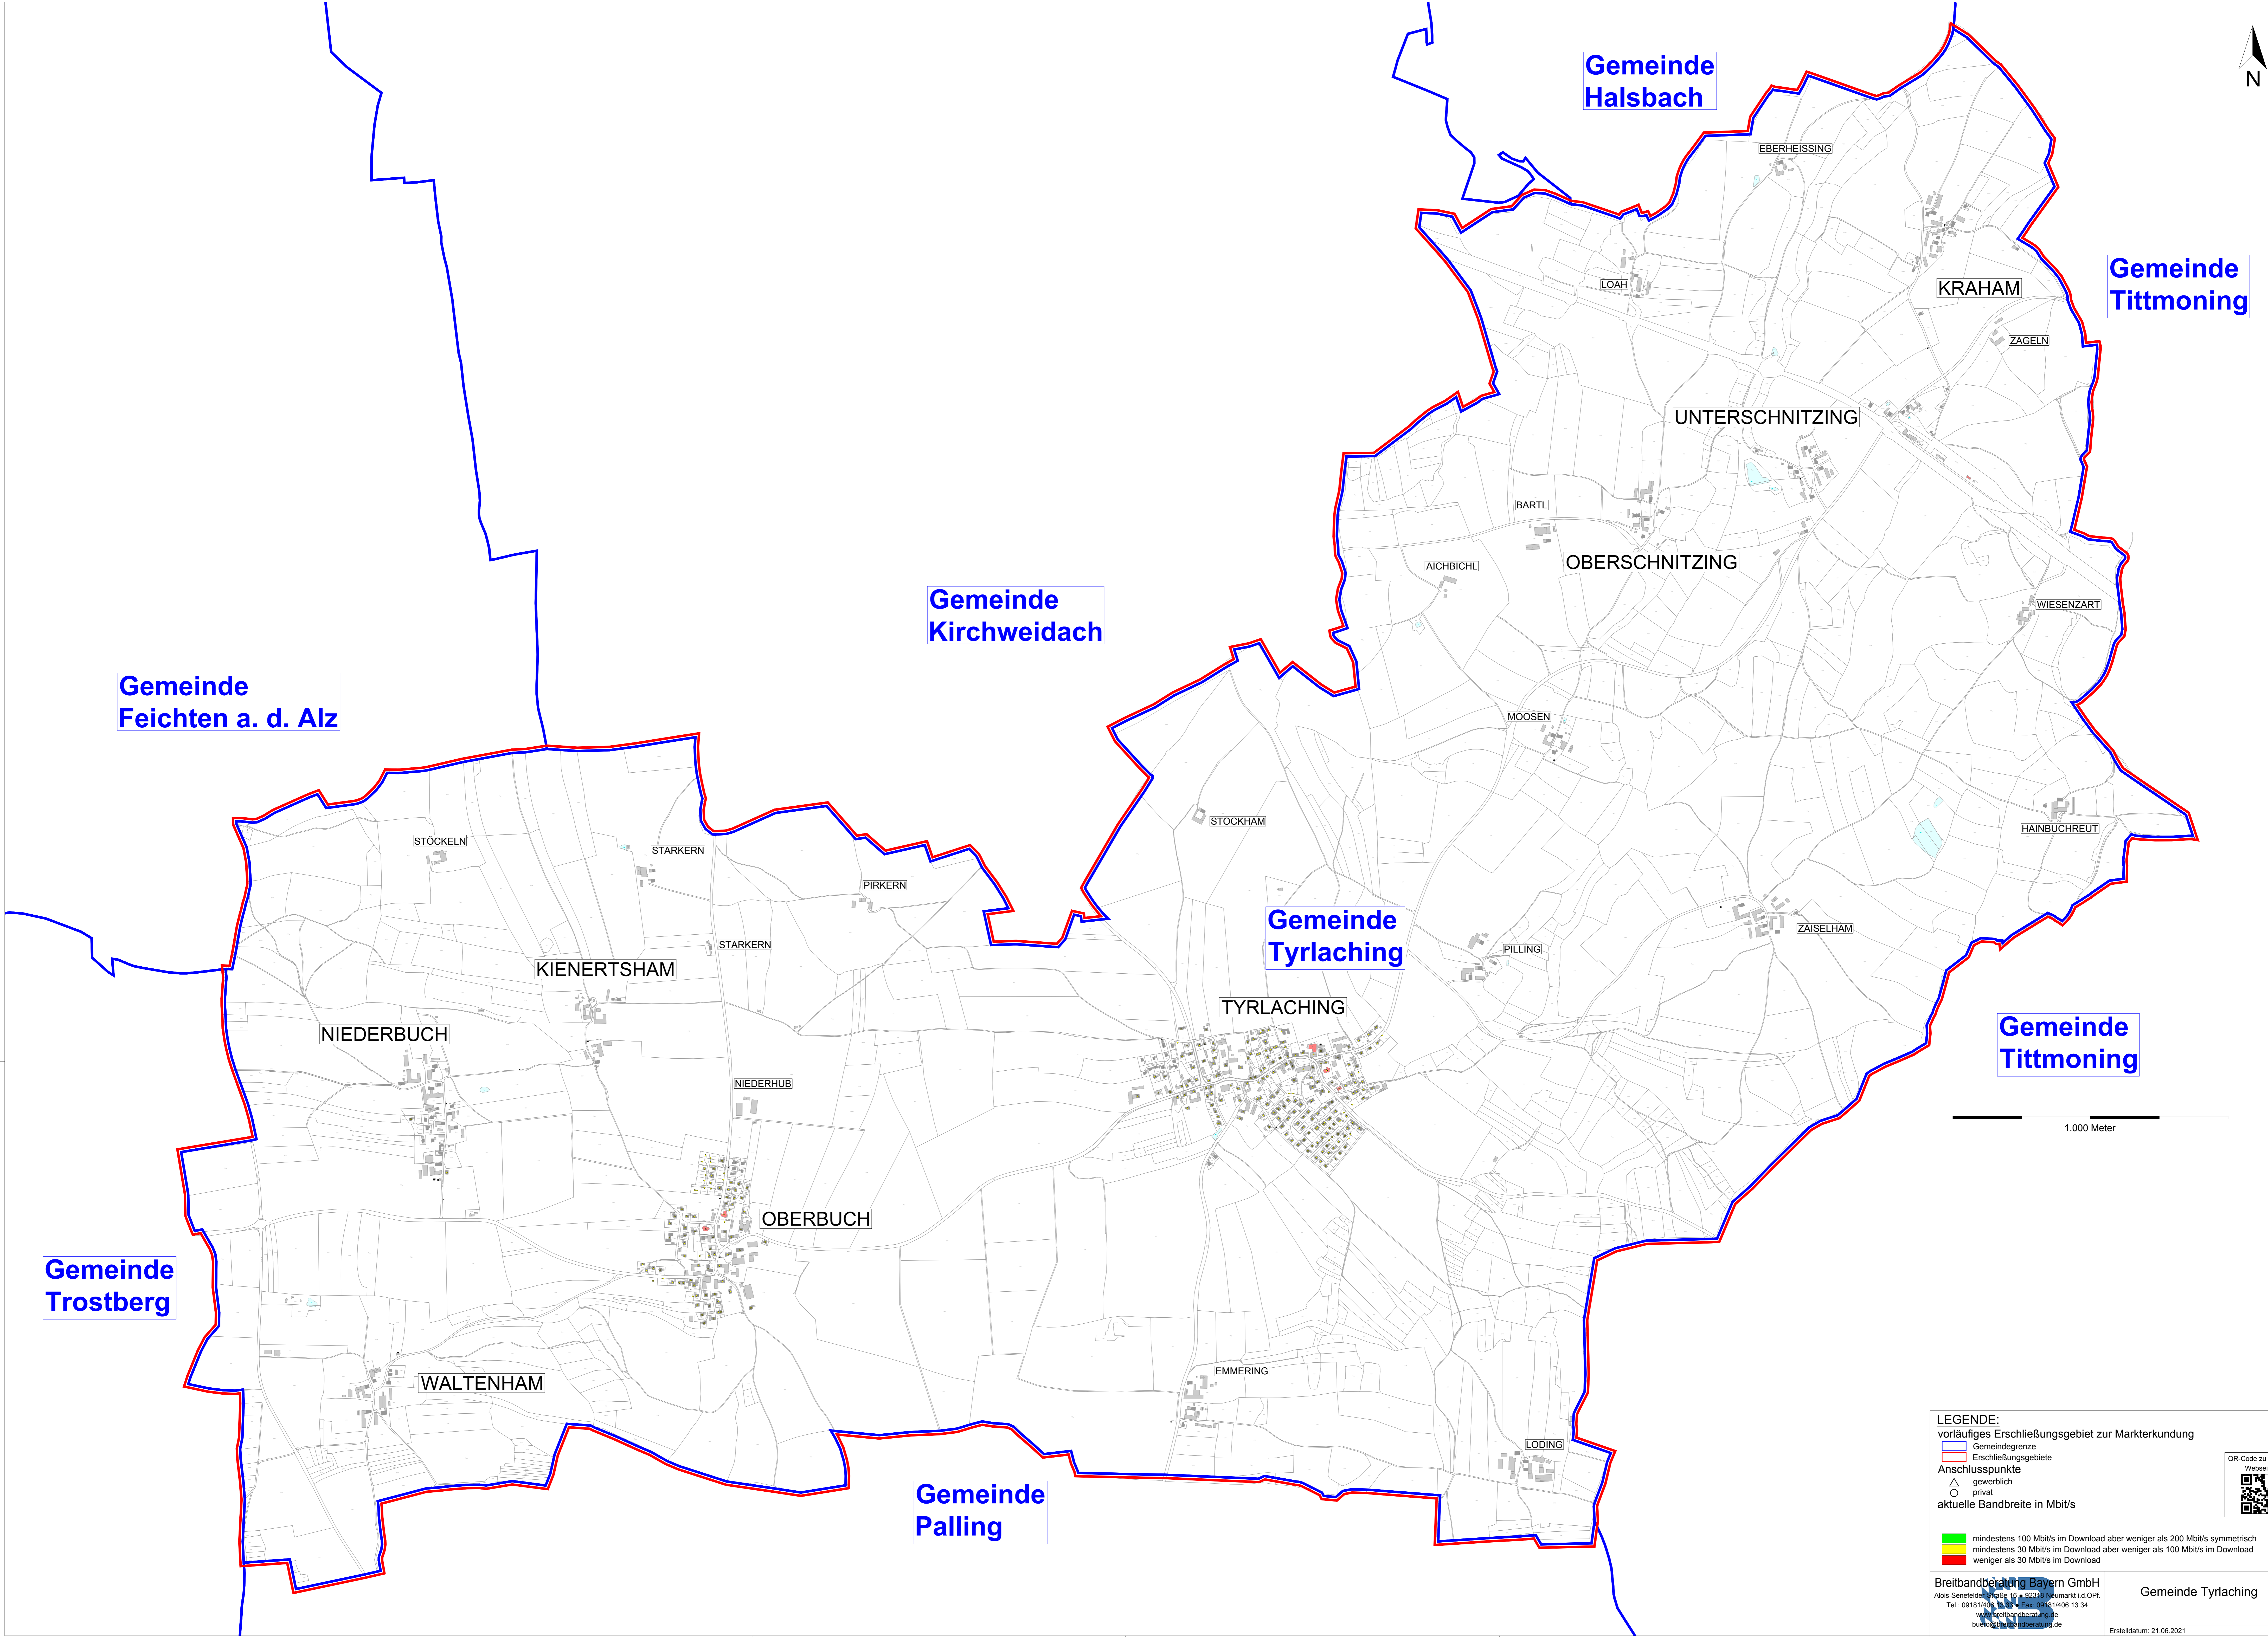

Gemeinde Halsbach

Gemeinde Tittmoning

Gemeinde Kirchweidach

Gemeinde Feichten a. d. Alz

Gemeinde Tyrlaching

Gemeinde Tittmoning

Gemeinde Trostberg

Gemeinde Palling

1.000 Meter

LEGENDE:
vorläufiges Erschließungsgebiet zur Markterkundung

- Gemeindegrenze
- Erschließungsgebiete

Anschlusspunkte

- gewerblich
- privat

aktuelle Bandbreite in Mbit/s

- mindestens 100 Mbit/s im Download aber weniger als 200 Mbit/s symmetrisch
- mindestens 30 Mbit/s im Download aber weniger als 100 Mbit/s im Download
- weniger als 30 Mbit/s im Download

QR-Code zu unserer Webseite:

Gemeinde Tyrlaching

Erstelldatum: 21.06.2021

KIM/0